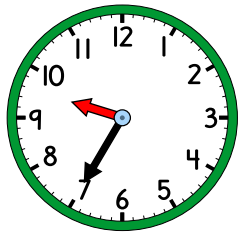

## Domino – klockan (övrig tid)

28 kort

Klockan är  
tio över tio.

Klockan är  
tjugo över  
tio.

Klockan är  
fem över  
halv sex.

Klockan är  
fem över  
halv tio.

Klockan är  
fem över sex.

Klockan är  
tio över tolv.