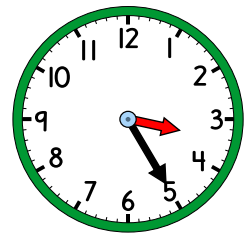

Klockan är
fem i nio.