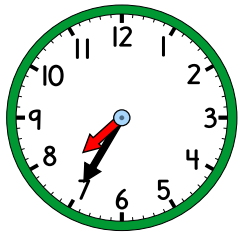

Klockan är
tio över åtta.