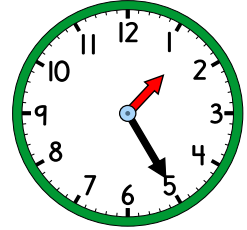

Klockan är
tjugo i fem.