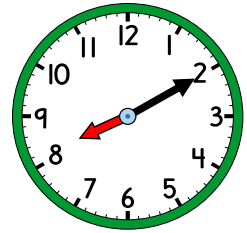

Klockan är
tjugo över
tre.