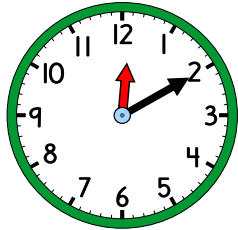

## Domino – klockan (övrig tid)

28 kort

Klockan är  
tio över tio.

Klockan är  
tjugo över  
tio.

Klockan är  
fem över  
halv sex.

Klockan är  
fem över  
halv tio.

Klockan är  
fem över sex.

Klockan är  
tio över tolv.