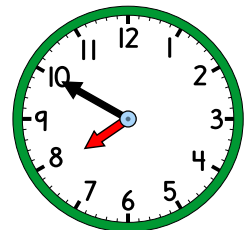

## Domino – klockan (övrig tid)

28 kort

Klockan är  
tio över tio.

Klockan är  
tjugo över  
tio.

Klockan är  
fem över  
halv sex.

Klockan är  
fem över  
halv tio.

Klockan är  
fem över sex.

Klockan är  
tio över tolv.