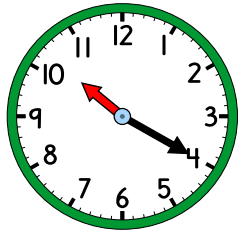

## Domino – klockan (övrig tid)

28 kort

Klockan är  
tio över tio.

Klockan är  
tjugo över  
tio.

Klockan är  
fem över  
halv sex.

Klockan är  
fem över  
halv tio.

Klockan är  
fem över sex.

Klockan är  
tio över tolv.