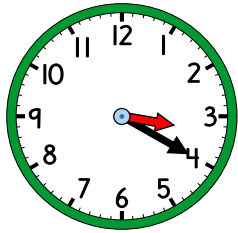

Klockan är
tjugo i tre.