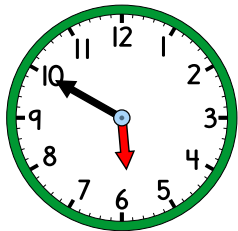

Klockan är
fem i halv
två.