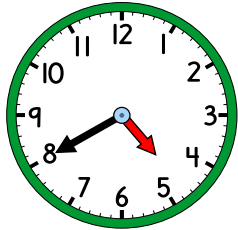

Klockan är
fem över tolv.