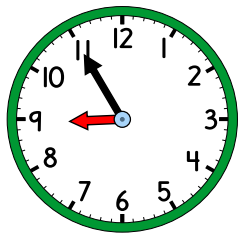

Klockan är
tio i åtta.