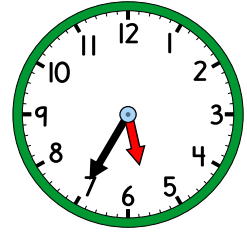

## Domino – klockan (övrig tid)

28 kort

Klockan är  
tio över tio.

Klockan är  
tjugo över  
tio.

Klockan är  
fem över  
halv sex.

Klockan är  
fem över  
halv tio.

Klockan är  
fem över sex.

Klockan är  
tio över tolv.