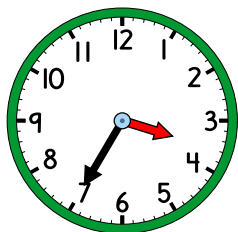

Klockan är
fem i halv
fyra.