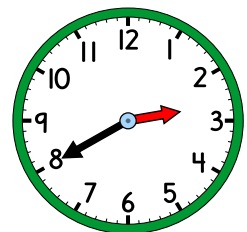

Klockan är
fem över
halv fyra.