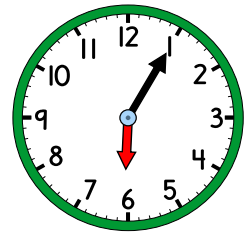

## Domino – klockan (övrig tid)

28 kort

Klockan är  
tio över tio.

Klockan är  
tjugo över  
tio.

Klockan är  
fem över  
halv sex.

Klockan är  
fem över  
halv tio.

Klockan är  
fem över sex.

Klockan är  
tio över tolv.