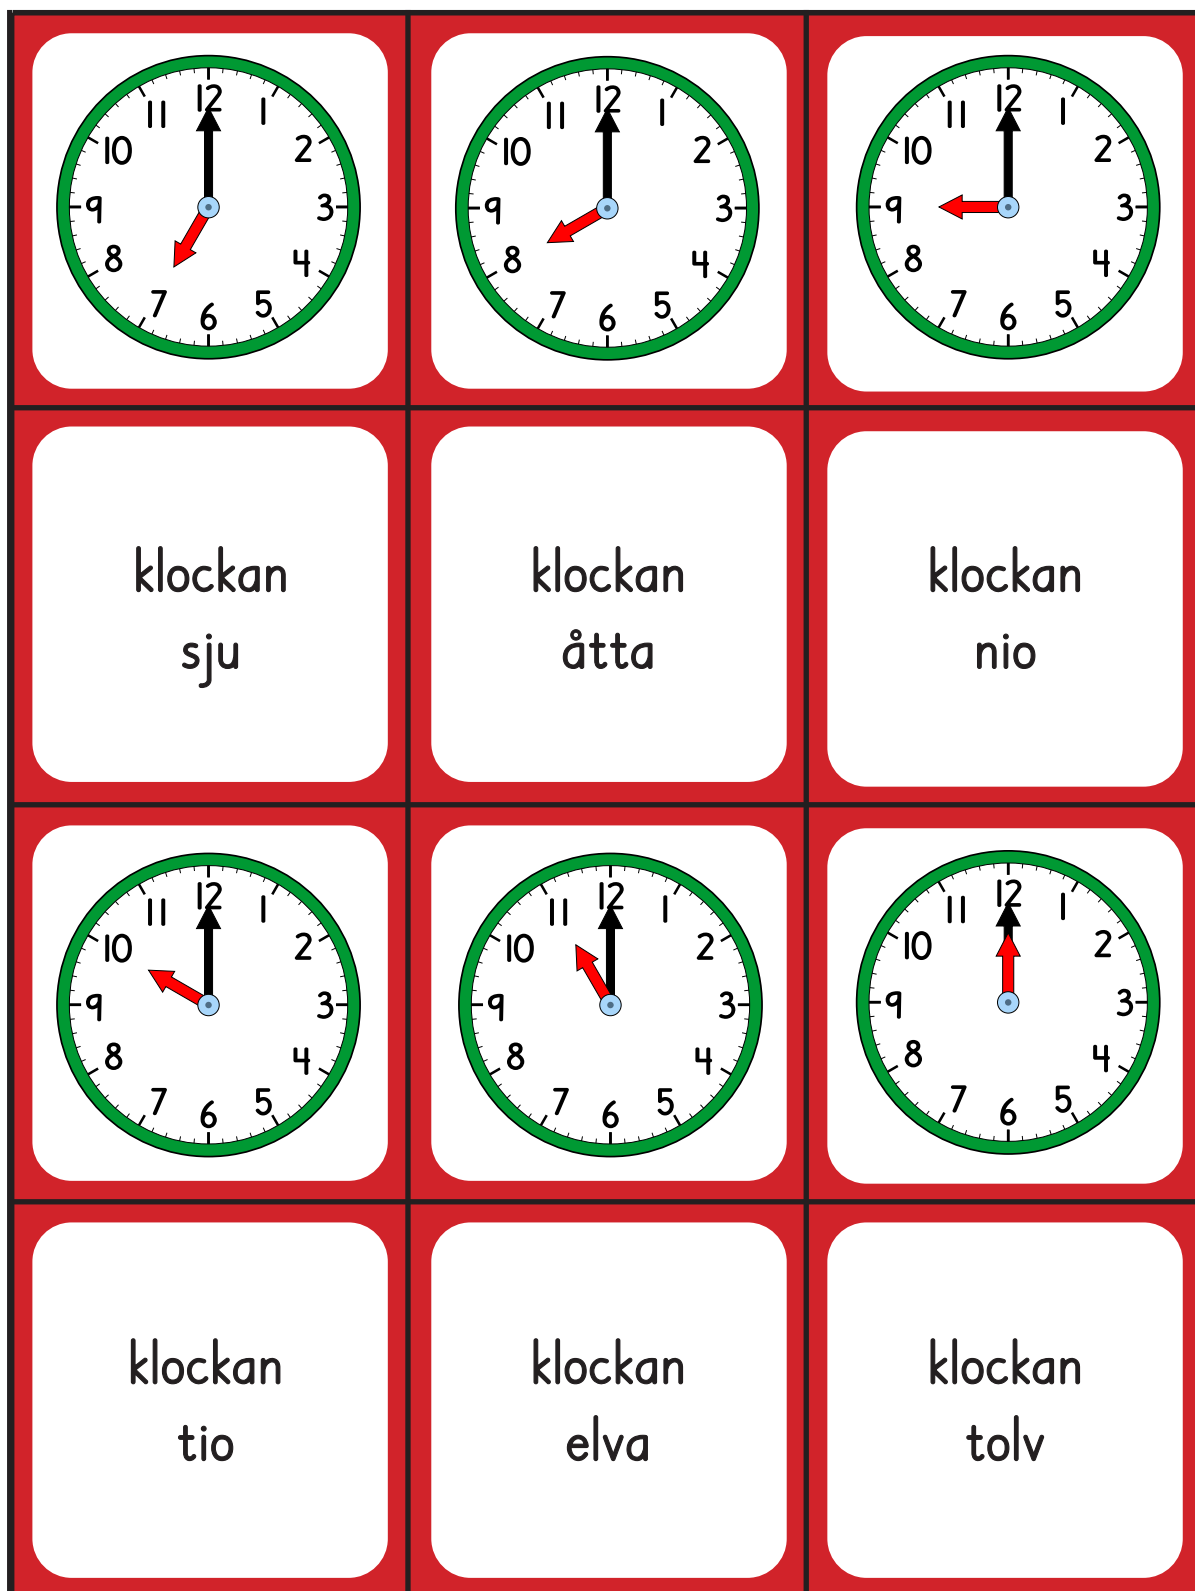

Memory analoga klockan – heltimmar

sid 1(2)

24 kort – 12 bildpar

Memory analoga klockan – heltimmar

sid 2(2)

24 kort – 12 bildpar