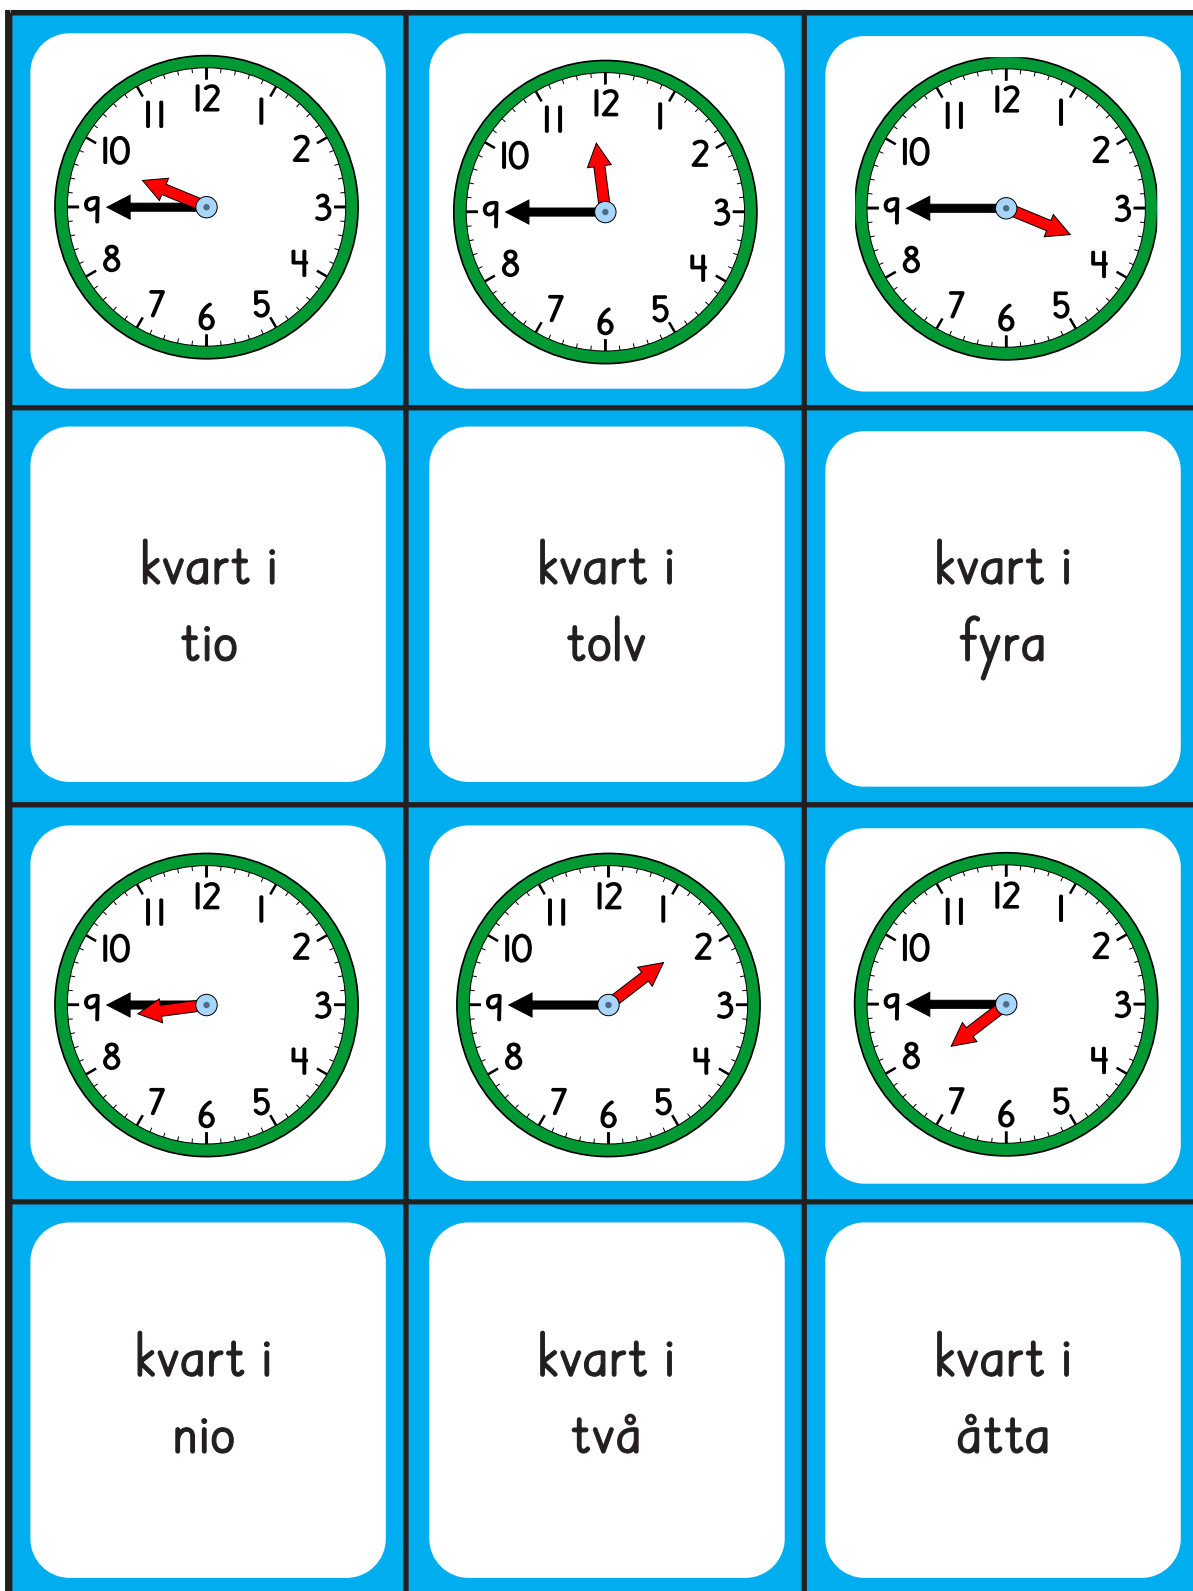

Memory analoga klockan – kvart i och över

sid 1(2)

24 kort – 12 bildpar

Memory analoga klockan – kvart i och över

sid 2(2)

24 kort – 12 bildpar