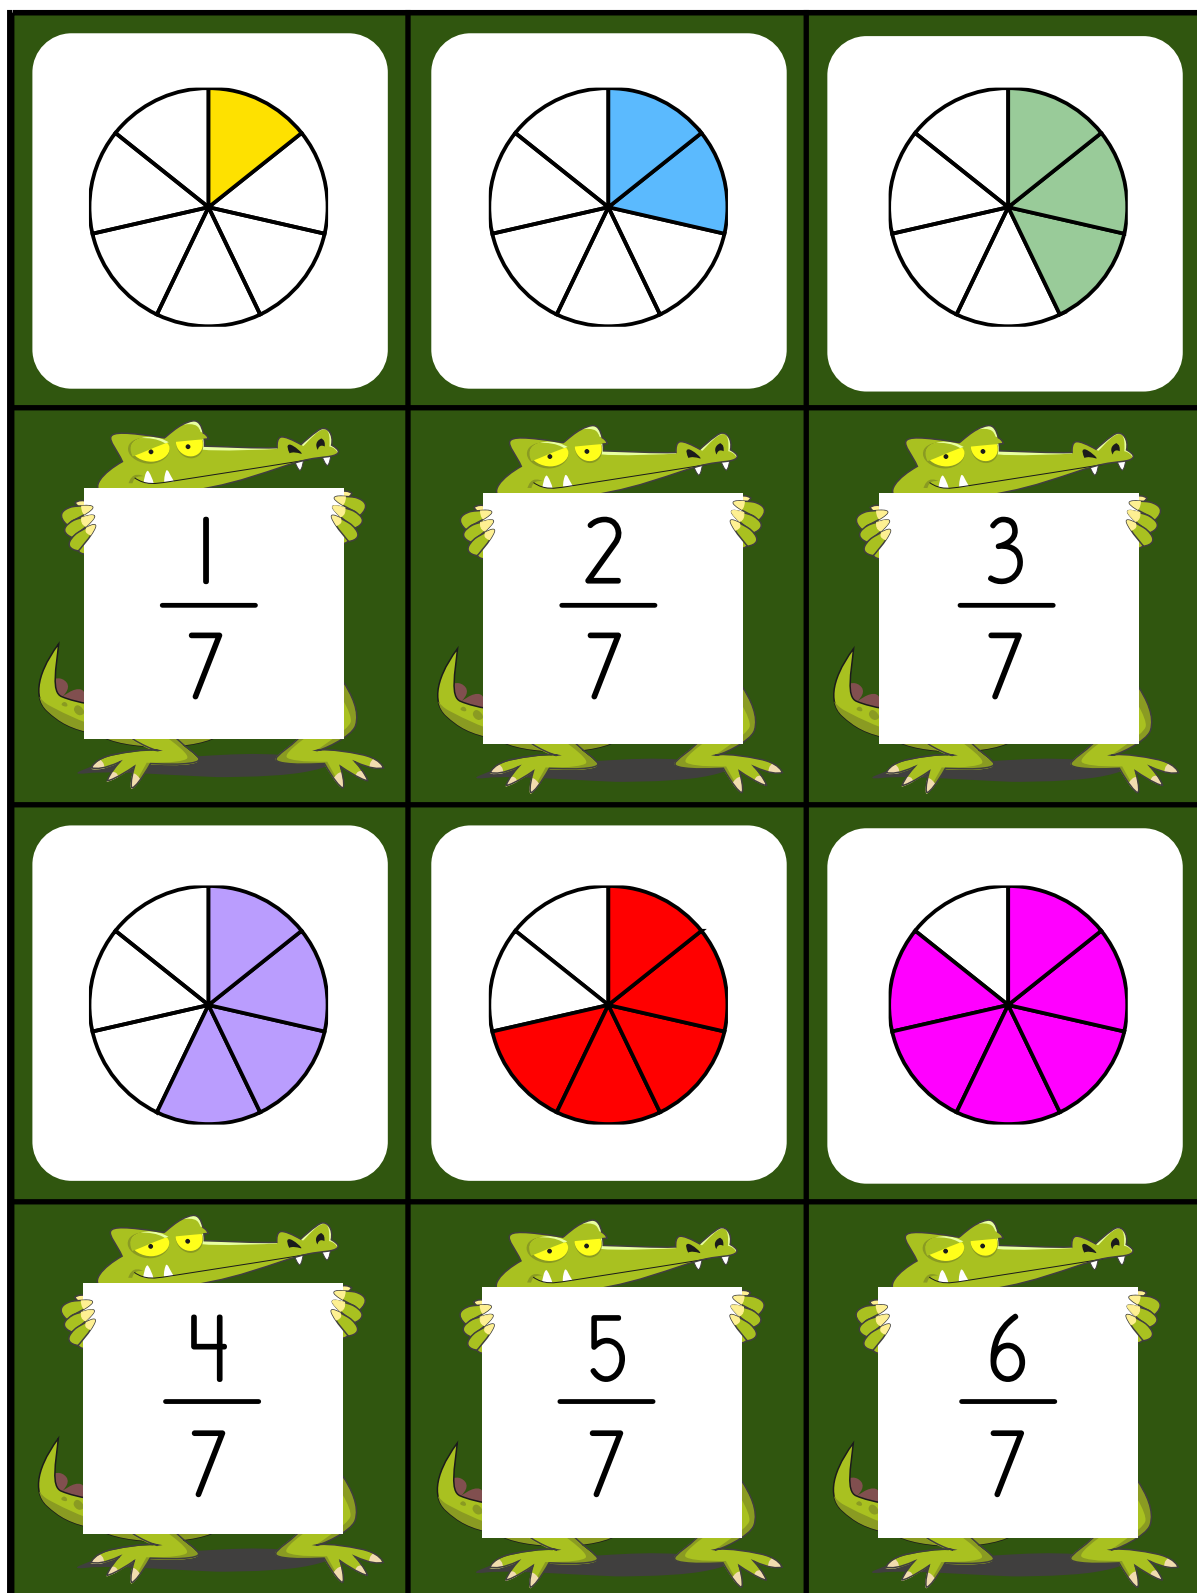

## Memory bråktal 6–10

sid 1(7)

80 kort – 40 bildpar

## Memory bråktal 6–10

sid 2(7)

80 kort – 40 bildpar