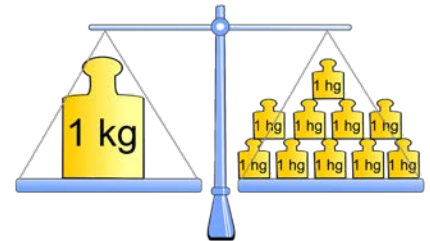

Kilogram och hektogram

Vi kan mäta vikt i **kilogram**.
Kilogram kallas också för **kilo** och förkortas **kg**.

En annan viktenhet är **hektogram**.
Hektogram kallas också för **hekto** och förkortas **hg**.

På 1 kilo går det 10 hekto.

$$1 \text{ kg} = 10 \text{ hg}$$

Ska det vara kilo eller hekto? Ringa in svaret med rätt viktenhet.

Hur många kilo väger kartongerna?

..... kg

..... kg

..... kg

..... kg

Hur många hekto väger påsarna?

..... hg

..... hg

..... hg

..... hg